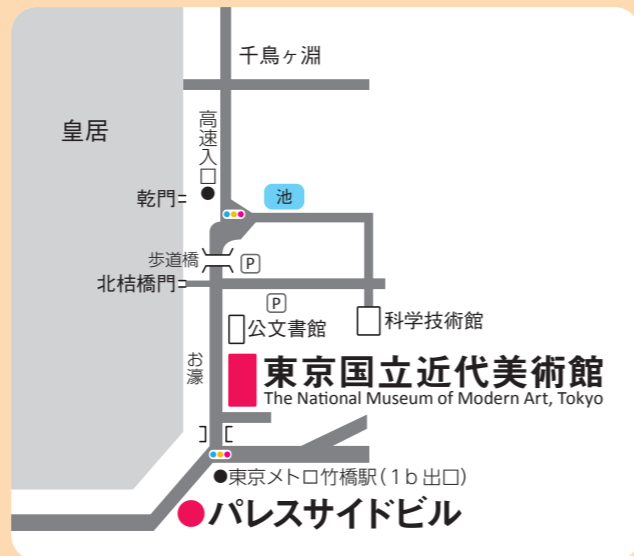

パレスサイドビルで
ハロウィン&クリスマス!!

「ハニワと土偶の近代」展の会期中、ハロウィンとクリスマスの装飾でパレスサイドビルが彩られます。地下1階には、巨大なジャックオーランタンとクリスマスツリーが登場します。お買い物やお食事とあわせてお楽しみください。

ハロウィン
9月30日
～
11月2日

クリスマス
11月5日
～
12月25日

※画像はイメージです。

パレスサイドビル
東京都千代田区一ツ橋1-1-1
<http://www.mai-b.co.jp/>
日曜・祝日は休館(一部店舗を除く)

※期間中であっても都合によりサービスが終了となる場合があります。
※画像はすべてイメージです。
※他サービスとの併用はできません。

「ハニワと土偶の近代」

Modern Images of Ancient Clay Figures

2024年**10月1日**火 - **12月22日**日

開館時間：10:00～17:00(金・土曜日は20:00まで)
*入館は閉館の30分前まで

休館日：月曜日(ただし10月14日、11月4日は開館)
10月15日(火)、11月5日(火)

会場：東京国立近代美術館[千代田区北の丸公園・竹橋]
アクセス：東京メトロ東西線「竹橋」駅1b出口より徒歩3分
観覧料：一般1,800円、大学生1,200円、高校生700円
*中学生以下無料

公式サイト：<https://haniwadogu-kindai.jp>

展覧会に関するお問い合わせ：

ハローダイヤル TEL. 050-5541-8600

パレスサイドビル[竹橋]で **お得な**

チケットサービス

東京国立近代美術館で開催の展覧会「ハニワと土偶の近代」の観覧券(半券可)をパレスサイドビル内対象ショップへご提示いただきますと、お得なサービスが受けられます。

ハニワと土偶の × パレスサイドビル

東京国立近代美術館[竹橋] **近代**
The National Museum of Modern Art, Tokyo

斎藤清(土偶(B))1958年 やないづ町立斎藤清美術館 ©Hisako Watanabe